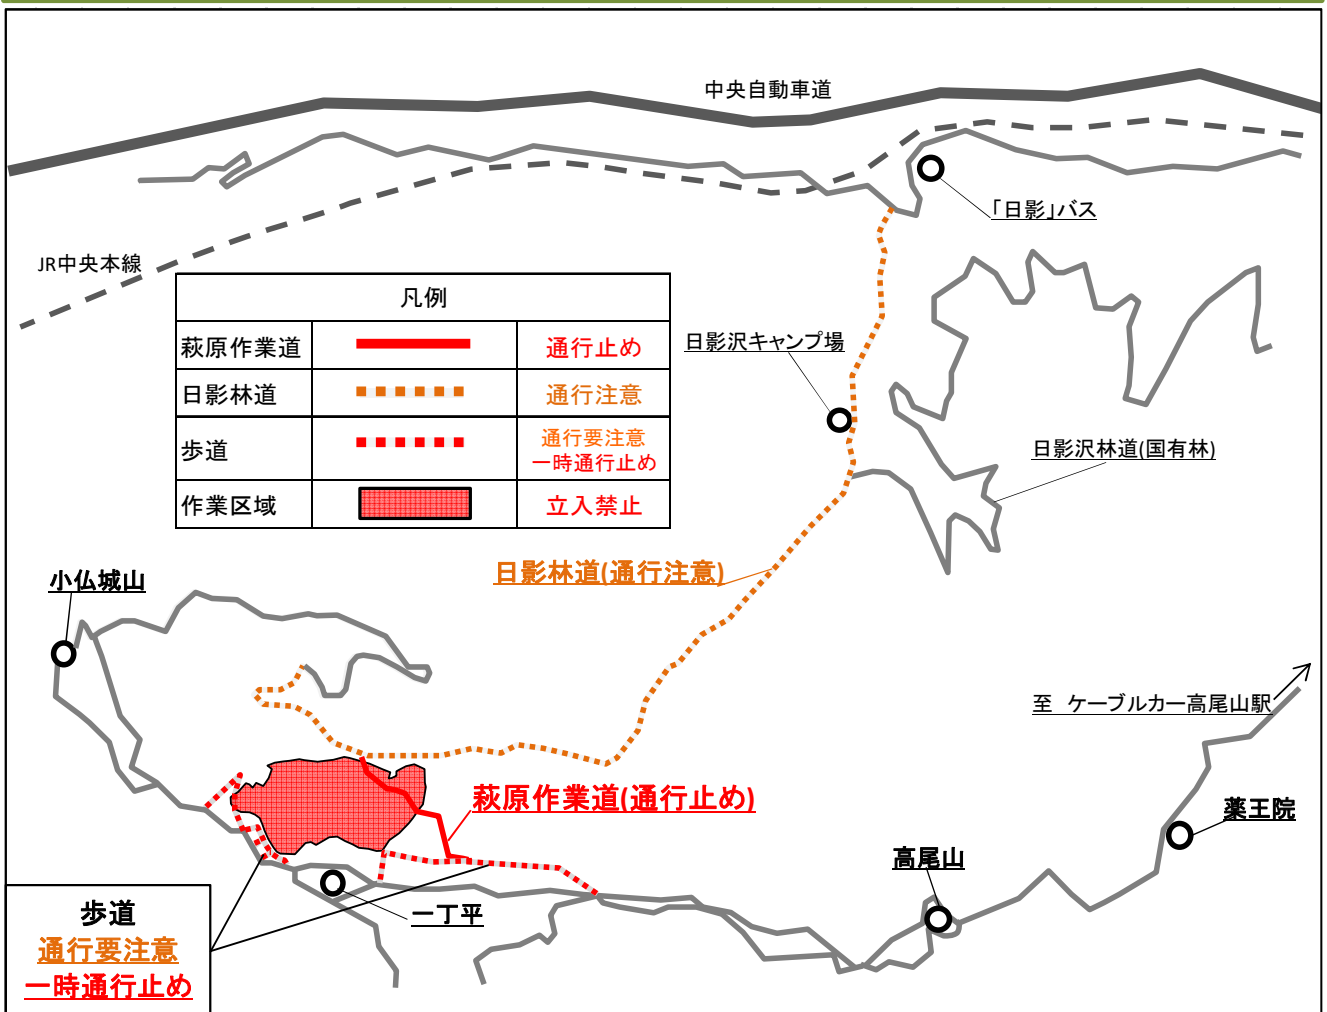

## 作業道通行止め・林道等通行注意のお知らせ

○高尾地区の八王子市有林内(下記作業区域)において森林の更新を目的とした山林伐採を行います。  
○期間:平成28年5月～平成31年3月(予定)

○立木の伐採、木材の搬出作業を行いますので、通行される皆様の危険防止のため、**萩原作業道を通行止め**にさせていただきます。

○安全には十分配慮して作業を行いますが、林道近くまで木材が運ばれてくるほか、トラックが通行するため、日影林道通行の際はご注意ください。

○高尾山と小仏城山間の一部歩道(通行要注意箇所)におきましても、作業区域と接している箇所があり、伐採搬出作業中は**危険なため、通行止め**にすることがあります。

○危険ですので作業区域内へは**絶対に立ち入らない**ようお願いいたします。

大変ご不便をおかけいたしますが、何卒ご理解ご協力のほどよろしくお願いいたします。

森林所有・管理者:八王子市 農林課

電話 042-620-7375

事業者:(公財)東京都農林水産振興財団 花粉対策室

電話 0428-20-8134

伐採・搬出業者:木村木材工業株式会社

電話 0494-75-0098