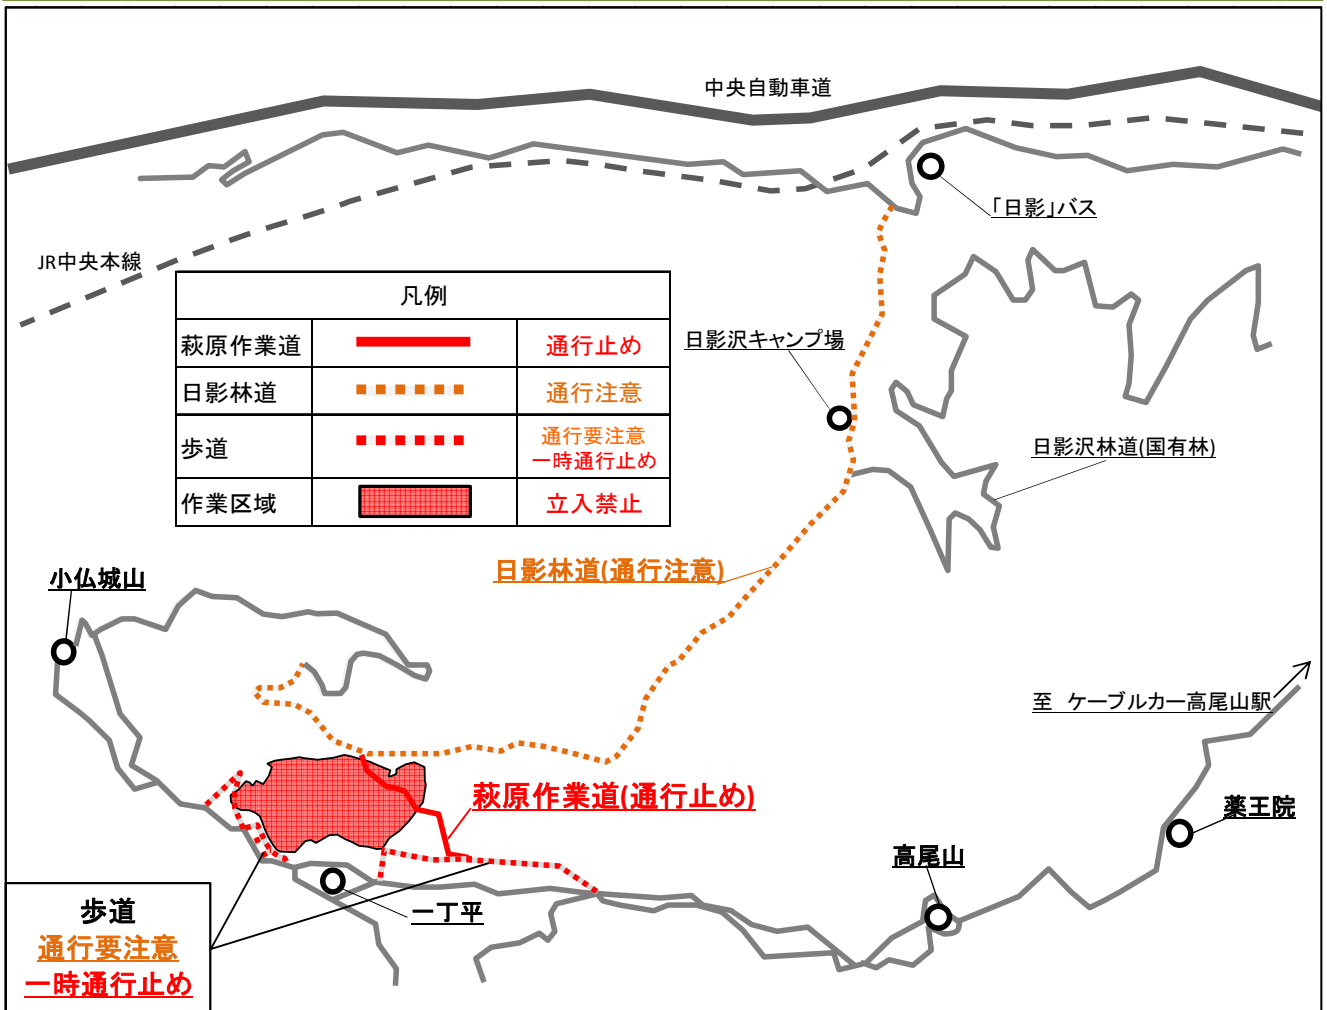

作業道通行止め・林道等通行注意のお知らせ

○高尾地区の八王子市有林内(下記作業区域)において森林の更新を目的とした山林伐採を行います。
○期間:平成28年5月～平成30年7月(予定)

○立木の伐採、木材の搬出作業を行いますので、通行される皆様の危険防止のため、**萩原作業道を通行止め**にさせていただきます。

○安全には十分配慮して作業を行いますが、林道近くまで木材が運ばれてくるほか、トラックが通行するため、日影林道通行の際はご注意ください。

○高尾山と小仏城山間の一部歩道(通行要注意箇所)におきましても、作業区域と接している箇所があり、伐採搬出作業中は**危険なため、通行止め**にすることがあります。

○危険ですので作業区域内へは**絶対に立ち入らない**ようお願いいたします。

大変ご不便をおかけいたしますが、何卒ご理解ご協力のほどよろしくお願いいたします。

森林所有・管理者:八王子市 農林課

電話 042-620-7375

事業者:(公財)東京都農林水産振興財団 花粉対策室

電話 0428-20-8134

伐採・搬出業者:木村木材工業株式会社

電話 0494-75-0098